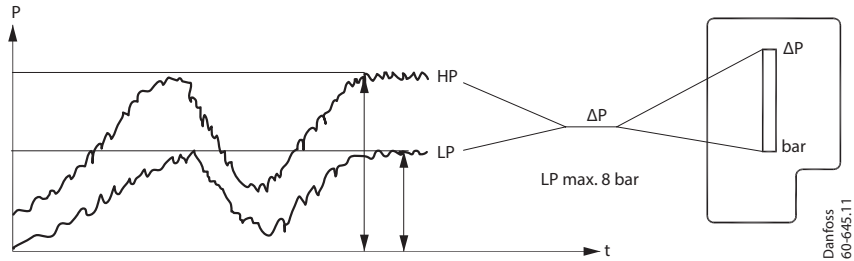

Installation guide

Differential pressure switch Type CAS 155

060R9303

060R9303

T_1 min.: -25 °C
 T_2 min.: -25 °C
 T_1 max.: 70 °C
 T_2 max.: 100 °C (For water and seawater, max. 80 °C)

Danfoss
60L1050.11

Імпортер: ТОВ з іі "Данфосс ТОВ" 04080, Київ 80, п/с 168, Україна