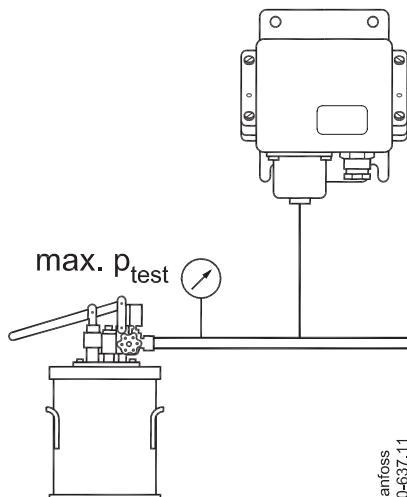

Installation guide

Differential pressure switch Type CAS 155

060R9303

060R9303

T_1 min.: -25 °C
 T_2 min.: -25 °C
 T_1 max.: 70 °C
 T_2 max.: 100 °C (For water and seawater, max. 80 °C)

Danfoss
60L1050.11

Імпортер: ТОВ з іі "Данфосс ТОВ" 04080, Київ 80, п/с 168, Україна