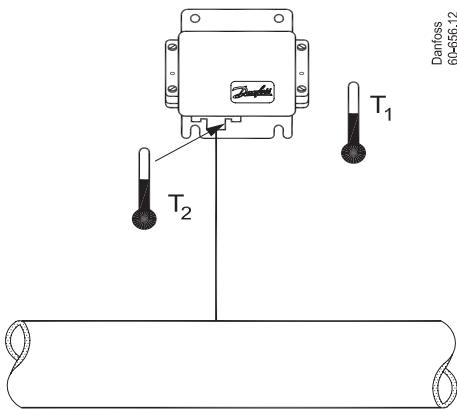

Installation guide

Differential pressure switch Type CAS 155

060R9303

060R9303

T_1 min.: -25 °C
 T_2 min.: -25 °C
 T_1 max.: 70 °C
 T_2 max.: 100 °C (For water and seawater, max. 80 °C)

Danfoss
60L1050.11

Імпортер: ТОВ з іі "Данфосс ТОВ" 04080, Київ 80, п/с 168, Україна