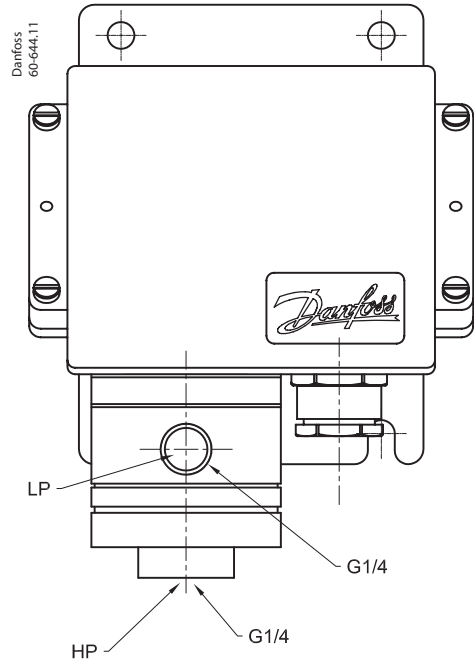

Installation guide

Differential pressure switch Type CAS 155

060R9303

060R9303

T_1 min.: -25 °C
 T_2 min.: -25 °C
 T_1 max.: 70 °C
 T_2 max.: 100 °C (For water and seawater, max. 80 °C)

Danfoss
60L1050.11

Імпортер: ТОВ з іі "Данфосс ТОВ" 04080, Київ 80, п/с 168, Україна