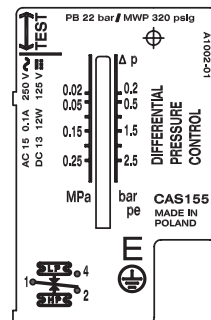

Installation guide

Differential pressure switch Type CAS 155

060R9303

060R9303

T_1 min.: -25 °C
 T_2 min.: -25 °C
 T_1 max.: 70 °C
 T_2 max.: 100 °C (For water and seawater, max. 80 °C)

Danfoss
60L1050.11

Імпортер: ТОВ з іі "Данфосс ТОВ" 04080, Київ 80, п/с 168, Україна